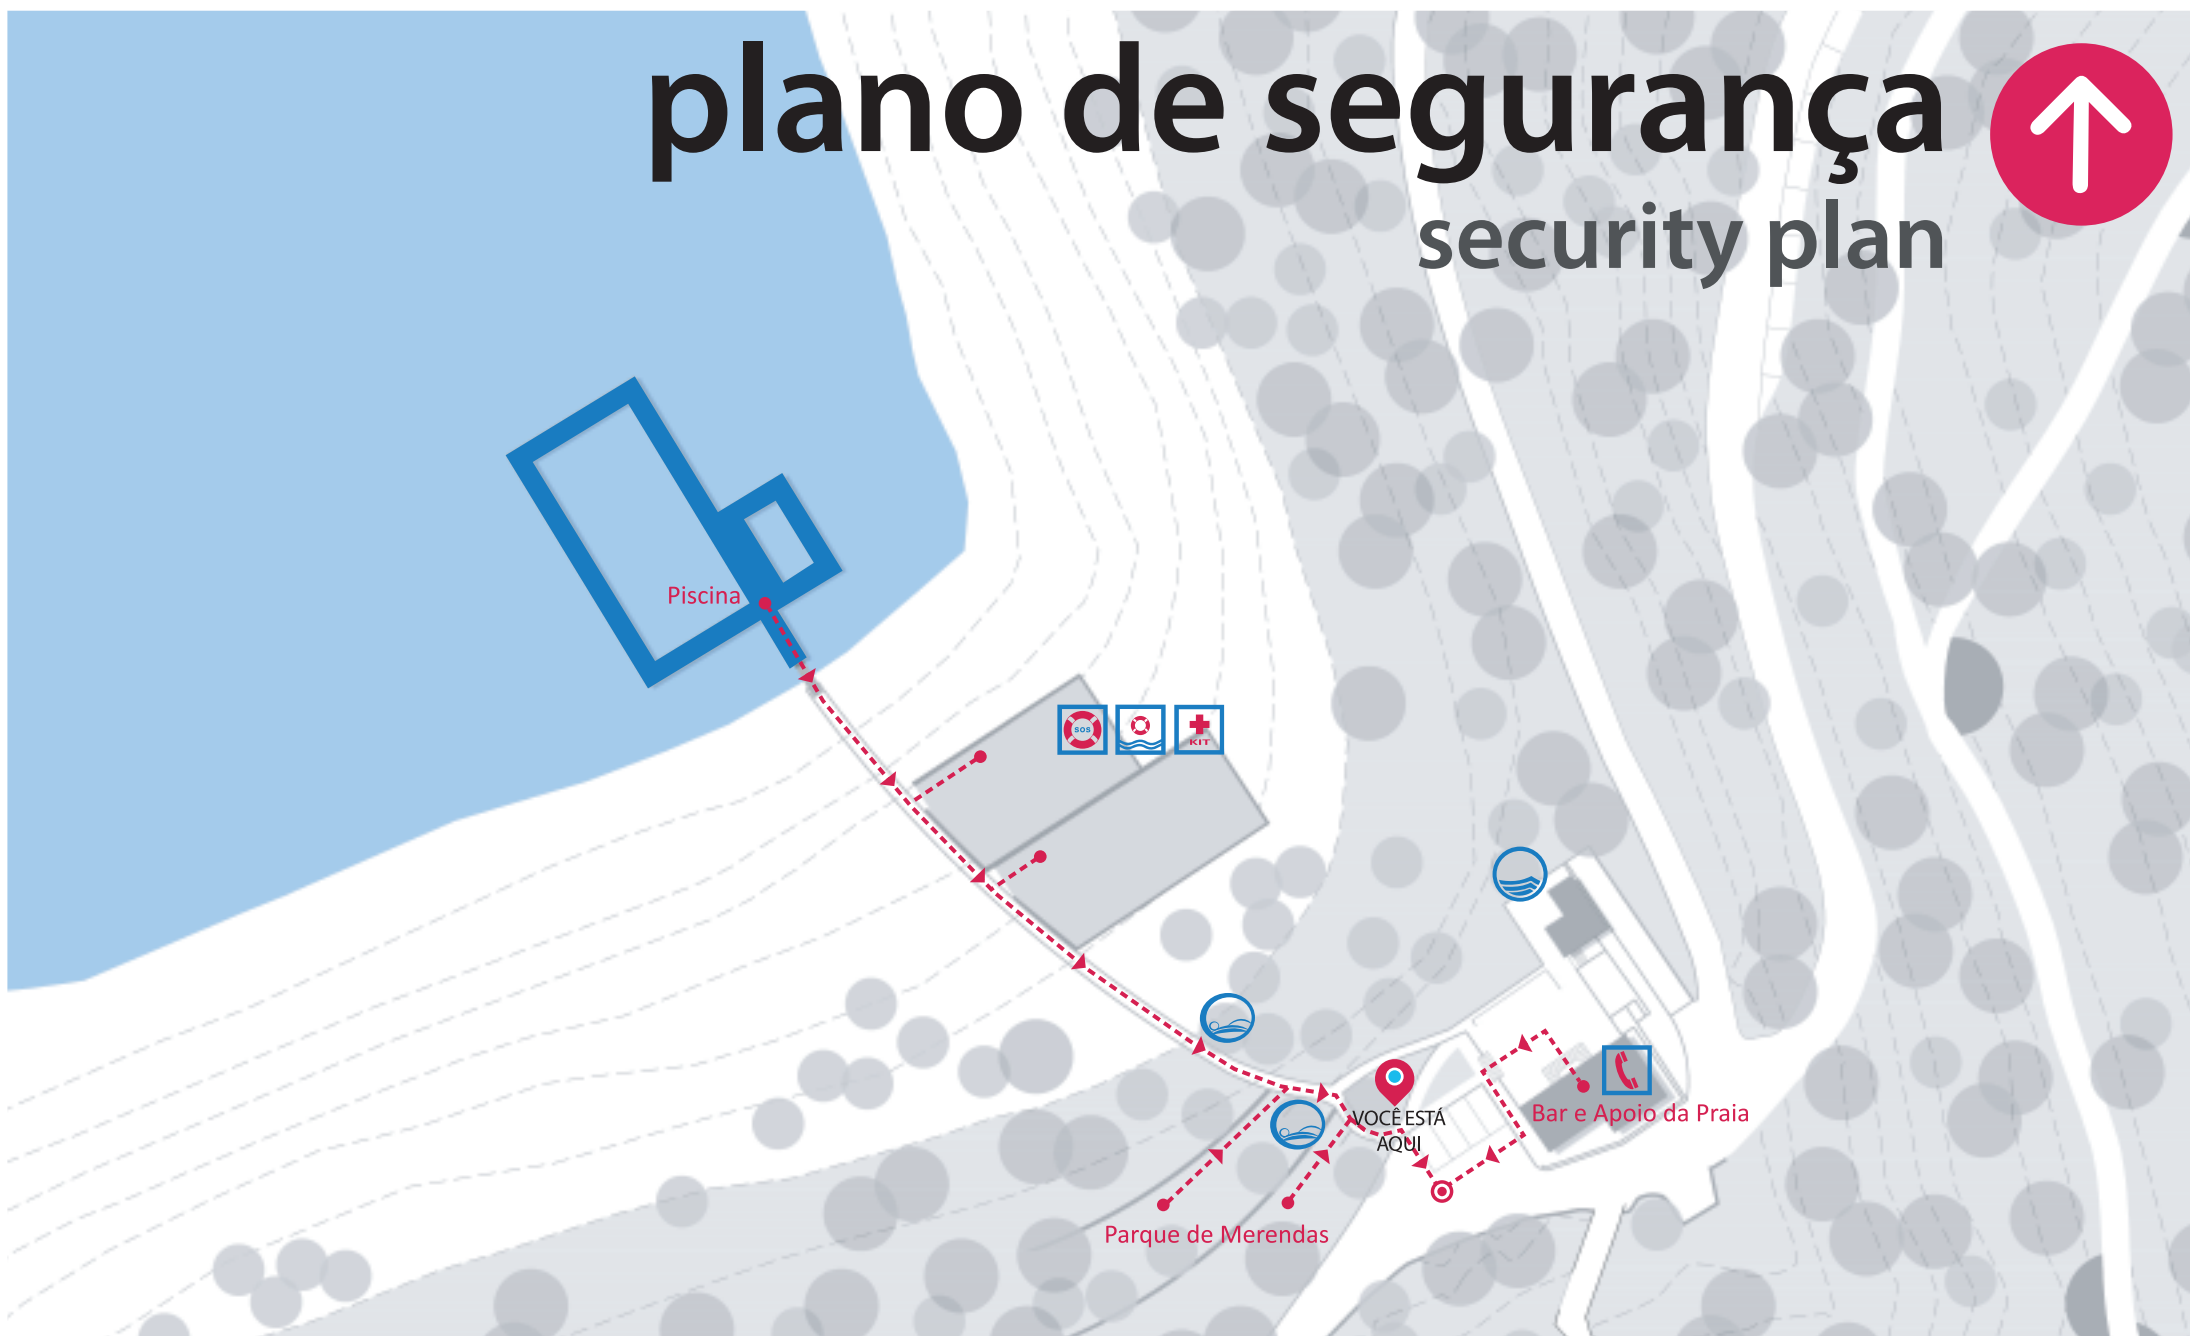

plano de segurança

security plan

 Local de Concentração
Concentration Area

 Localização da Bandeira Azul
Blue Flag Location

 Posto de Vigia
Beach Lifeguard Stand

 Telefone Público
Public Phone

 Norte

 Painel de Informação da Praia
Beach info stand

 Equipamento Salva-Vidas
Lifeguard Equipment

 Kit de Primeiros Socorros
First Aid Kit

Escala 1:500